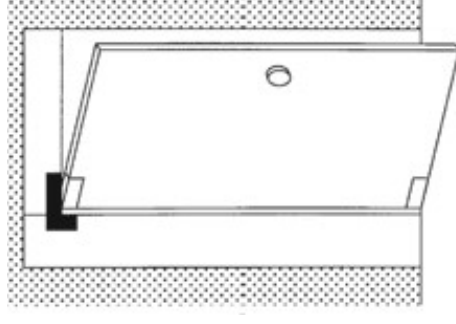

V 508

TRANSOM AND SIDE PANEL LINK PATCH WITH PIVOT FOR DOUBLE ACTION DOORS.

REGGISOPRALUCE E FISSO LATERALE (LATO CERNIERNA) CON PERNO

PIECE DE JONCTION IMPOSTE ET FIXE LATERAL (COTE PENTURE) AVEC PIVOT POUR PORTES A DOUBLE ACTION.